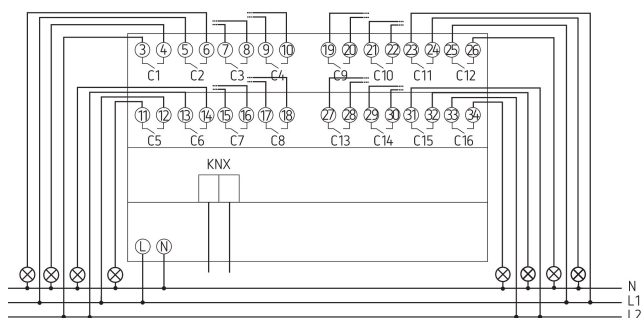

Anschlussbilder

Technische Änderungen und Druckfehler vorbehalten

weitere Informationen unter: www.theben.de/produkt/4800429

Die Lastangaben werden mit exemplarisch ausgesuchten Leuchtmitteln ermittelt und sind daher aufgrund der Vielzahl der erhältlichen Produkte typische Angaben.

31.08.2023
Seite 1 von 2