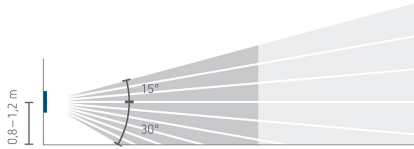

LUXORliving BI180 WH

Artikel-Nr.: 4800350

theben

Erfassungsbereich für die Planung bei einer Temperatur von 21 °C