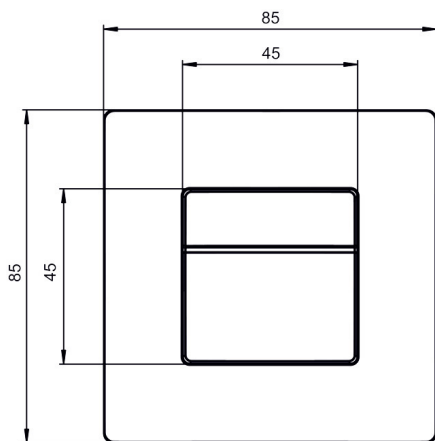

Technische Daten

LUXORliving BI180 WH	
Montagehöhe	0,8 – 1,2 m
Anschlussart	KNX Busklemme
Leuchtmittel	Glüh-/ Halogenlampen, Fluoreszenzlampen, Kompaktleuchtstofflampen, LEDs
Art der Lichtmessung	Mischlichtmessung

25.08.2023
Seite 1 von 4

LUXORliving BI180 WH

Artikel-Nr.: 4800350

theben

Erfassungsbereich für die Planung bei einer Temperatur von 21 °C

Maßbilder

Technische Änderungen und Druckfehler vorbehalten

weitere Informationen unter: www.theben.de/produkt/4800350