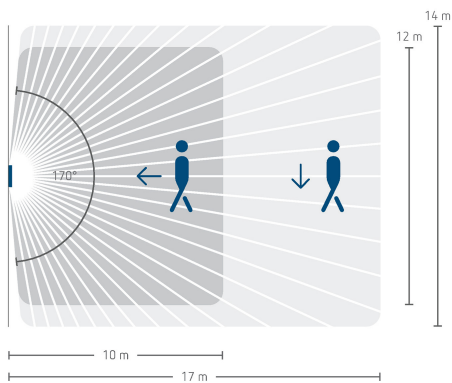

LUXORliving BI180 WH

Artikel-Nr.: 4800350

theben

Erfassungsbereich für die Planung bei einer Temperatur von 21 °C