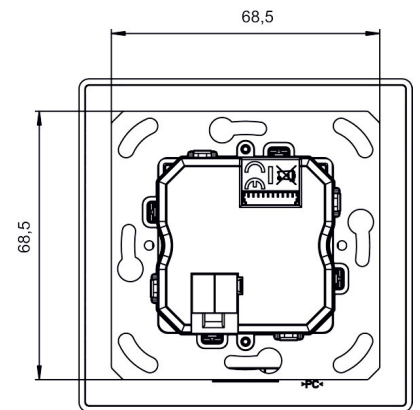

Technische Daten

LUXORliving BI180 WH	
Montagehöhe	0,8 – 1,2 m
Anschlussart	KNX Busklemme
Leuchtmittel	Glüh-/ Halogenlampen, Fluoreszenzlampen, Kompaktleuchtstofflampen, LEDs
Art der Lichtmessung	Mischlichtmessung

25.08.2023
Seite 1 von 4

LUXORliving BI180 WH

Artikel-Nr.: 4800350

theben

Erfassungsbereich für die Planung bei einer Temperatur von 21 °C

Maßbilder

Technische Änderungen und Druckfehler vorbehalten

weitere Informationen unter: www.theben.de/produkt/4800350