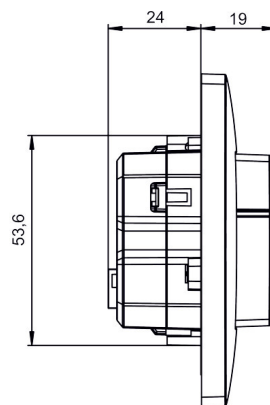

25.08.2023
Seite 1 von 4

LUXORliving BI180 WH

Artikel-Nr.: 4800350

theben

Erfassungsbereich für die Planung bei einer Temperatur von 21 °C

Maßbilder

Technische Änderungen und Druckfehler vorbehalten

weitere Informationen unter: www.theben.de/produkt/4800350