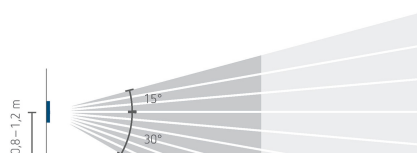

theMura P180 KNX UP WH

Artikel-Nr.: 2069655

theben

Technische Daten

theMura P180 KNX UP WH	
Messbereich Helligkeit	5 – 3000 lx
Montageart	Wandmontage
Nachlaufzeit Licht	30 s - 60 min
Art der Lichtmessung	Mischlichtmessung
Nachlaufzeit Präsenz	10 s - 120 min

theMura P180 KNX UP WH	
Umgebungstemperatur	-15°C ... 45°C
Farbe	Weiß
Schutzart	IP 20

Erfassungsbereich für die Planung bei einer Temperatur von 21 °C