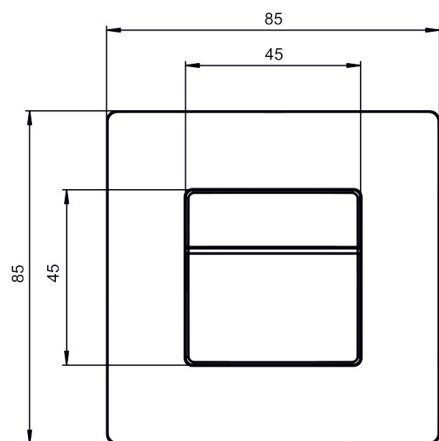

Maßbilder

Technische Änderungen und Druckfehler vorbehalten

weitere Informationen unter: www.theben.de/produkt/2069655

Die Lastangaben werden mit exemplarisch ausgesuchten Leuchtmitteln ermittelt und sind daher aufgrund der Vielzahl der erhältlichen Produkte typische Angaben.

09.05.2023
Seite 2 von 4