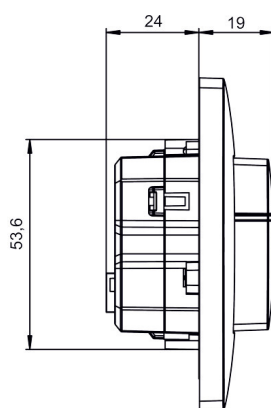

Maßbilder

Technische Änderungen und Druckfehler vorbehalten

weitere Informationen unter: www.theben.de/produkt/2069655

Die Lastangaben werden mit exemplarisch ausgesuchten Leuchtmitteln ermittelt und sind daher aufgrund der Vielzahl der erhältlichen Produkte typische Angaben.

09.05.2023
Seite 2 von 4