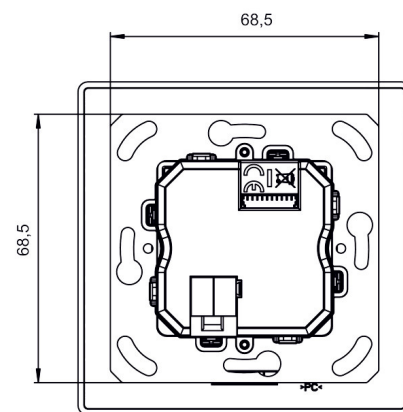

Maßbilder

Technische Änderungen und Druckfehler vorbehalten

weitere Informationen unter: www.theben.de/produkt/2069655

Die Lastangaben werden mit exemplarisch ausgesuchten Leuchtmitteln ermittelt und sind daher aufgrund der Vielzahl der erhältlichen Produkte typische Angaben.

09.05.2023
Seite 2 von 4