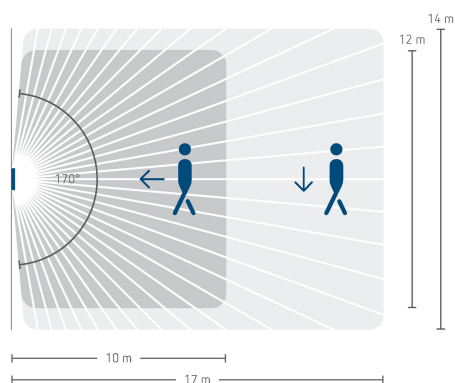

theMura P180 KNX UP WH

Artikel-Nr.: 2069655

theben

Technische Daten

theMura P180 KNX UP WH	
Messbereich Helligkeit	5 – 3000 lx
Montageart	Wandmontage
Nachlaufzeit Licht	30 s - 60 min
Art der Lichtmessung	Mischlichtmessung
Nachlaufzeit Präsenz	10 s - 120 min

theMura P180 KNX UP WH	
Umgebungstemperatur	-15°C ... 45°C
Farbe	Weiß
Schutzart	IP 20

Erfassungsbereich für die Planung bei einer Temperatur von 21 °C