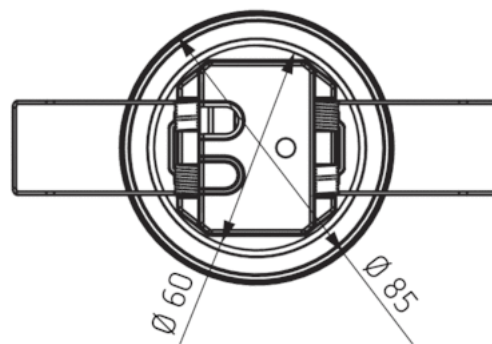

Чертежи

Аксессуары

SendoPro 868-A

- Артикул: 9070675
- Подробности ► www.theben.de

theSenda P

- Артикул: 9070910
- Подробности ► www.theben.de

theSenda S

- Артикул: 9070911
- Подробности ► www.theben.de