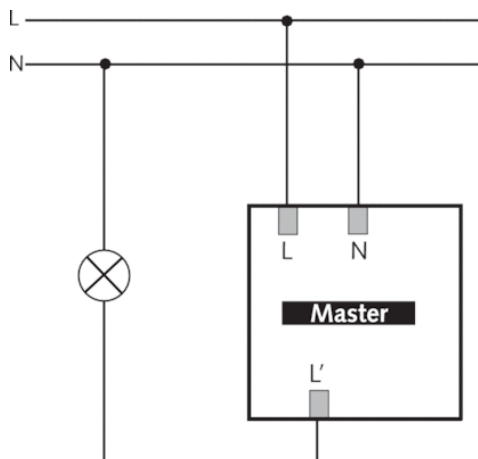

Пример подключения

Зона обнаружения

Высота установки (A)	Сидящие люди (S)	Идущие люди (T)
2 m	5 m² | 2,5 m	38 m² | 7 m
2,5 m	7 m² | 3 m	38 m² | 7 m
3 m	13 m² | 4 m	50 m² | 8 m
3,5 m	–	50 m² | 8 m
4 m	–	64 m² | 9 m