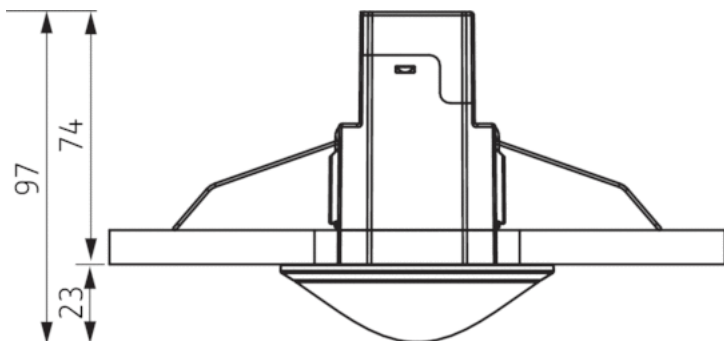

Чертежи

Аксессуары

SendoPro 868-A

- Артикул: 9070675
- Подробности ► www.theben.de

theSenda P

- Артикул: 9070910
- Подробности ► www.theben.de

theSenda S

- Артикул: 9070911
- Подробности ► www.theben.de