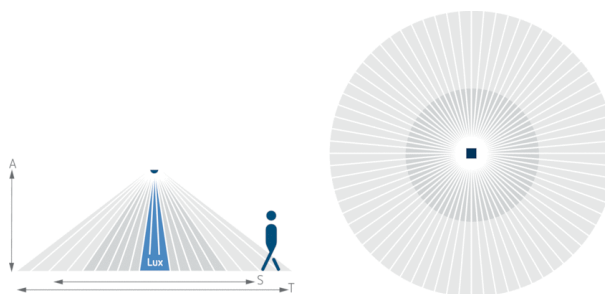

Описание

- Инфракрасный датчик присутствия потолочного монтажа
- Круглая зона обнаружения 360°, до Ø 9 m (64 кв.м)
- 1 канал освещения
- Подходит для всех типов ламп: люминесцентные (FL/PL/ESL), галогенные/накаливания, а так же светодиодные источники света
- Датчик настраивается только пультом дистанционного управления theSenda P (потенциометров настройки на приборе нет)
- Порог срабатывания по освещенности и задержка отключения настраивается с помощью пульта ДУ theSenda P (предварительная установка 300 lx, 10 min)
- Задержка включения и отключения канала ОВК настраивается с помощью пульта ДУ
- Функция "Самообучение" для порога срабатывания по освещенности
- Функция "Импульс"
- Настраиваемая чувствительность датчика
- Функция «Тест» для проверки настроек и зоны обнаружения
- Пульт управления освещением theSenda S и пульт настройки датчиков theSenda P (опционально)

Пример подключения

Зона обнаружения

| Высота установки (A) | Сидящие люди (S) | Идущие люди (T) |
|----------------------|--------------------------|-------------------------|
| 2 m | 5 m ² 2,5 m | 38 m ² 7 m |
| 2,5 m | 7 m ² 3 m | 38 m ² 7 m |
| 3 m | 13 m ² 4 m | 50 m ² 8 m |
| 3,5 m | – | 50 m ² 8 m |
| 4 m | – | 64 m ² 9 m |