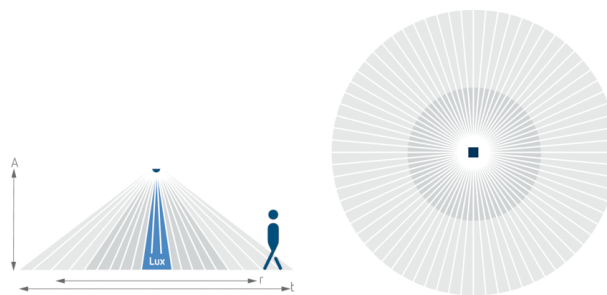

Описание

- Инфракрасный датчик движения для установки на потолок (накладной монтаж)
- Круглая зона обнаружения 360°, до Ø 8 m (64 кв.м)
- 1 канал освещения и 1 канала ОБК (Отопление, вентиляция, Кондиционирование)
- Подходит для всех типов ламп: люминесцентные (FL/PL/ESL), галогенные/накаливания, а так же светодиодные источники света
- Датчик настраивается только пультом дистанционного управления theSenda P (потенциометров настройки на приборе нет)
- Порог срабатывания по освещенности и задержка отключения настраивается с помощью пульта ДУ theSenda P (предварительная установка 300 lx, 10 min)
- Задержка включения и отключения канала ОБК настраивается с помощью пульта ДУ
- Функция "Самообучение" для порога срабатывания по освещенности
- Функция "Импульс"
- Настраиваемая чувствительность датчика
- Функция «Тест» для проверки настроек и зоны обнаружения
- Пульт управления освещением theSenda S и пульт настройки датчиков theSenda P (опционально)

Степень защиты

IP 54 (если установлен)

Описание

- 1 Смешанное измерение освещенности
- 2 Обнаружение присутствия
- 3 Искусственное освещение
- 4 Incident day Освещение

Пример подключения

Зона обнаружения

Высота установки (A)	Head on to (r)	Диагональ (t)
2 m	5 m ² 2,5 m	38 m ² 7 m
2,5 m	7 m ² 3 m	38 m ² 7 m
3 m	13 m ² 4 m	50 m ² 8 m
3,5 m	13 m ² 4 m	50 m ² 8 m
4 m	13 m ² 4 m	64 m ² 9 m