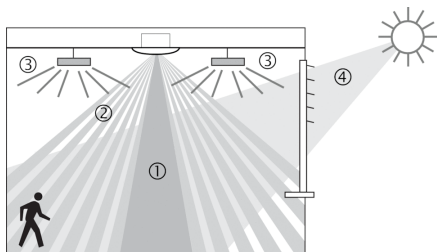

Описание

- Инфракрасный датчик движения для установки на потолок (накладной монтаж)
- Круглая зона обнаружения 360°, до Ø 8 m (64 кв.м)
- 1 канал освещения и 1 канала ОБК (Отопление, вентиляция, Кондиционирование)
- Подходит для всех типов ламп: люминесцентные (FL/PL/ESL), галогенные/накаливания, а так же светодиодные источники света
- Датчик настраивается только пультом дистанционного управления theSenda P (потенциометров настройки на приборе нет)
- Порог срабатывания по освещенности и задержка отключения настраивается с помощью пульта ДУ theSenda P (предварительная установка 300 lx, 10 min)
- Задержка включения и отключения канала ОБК настраивается с помощью пульта ДУ
- Функция "Самообучение" для порога срабатывания по освещенности
- Функция "Импульс"
- Настраиваемая чувствительность датчика
- Функция «Тест» для проверки настроек и зоны обнаружения
- Пульт управления освещением theSenda S и пульт настройки датчиков theSenda P (опционально)

Степень защиты

IP 54 (если установлен)

Описание

- 1 Смешанное измерение освещенности
- 2 Обнаружение присутствия
- 3 Искусственное освещение
- 4 Incident day Освещение

Пример подключения

Зона обнаружения

Высота установки (A)	Head on to (r)	Диагональ (t)
2 m	5 m ² 2,5 m	38 m ² 7 m
2,5 m	7 m ² 3 m	38 m ² 7 m
3 m	13 m ² 4 m	50 m ² 8 m
3,5 m	13 m ² 4 m	50 m ² 8 m
4 m	13 m ² 4 m	64 m ² 9 m