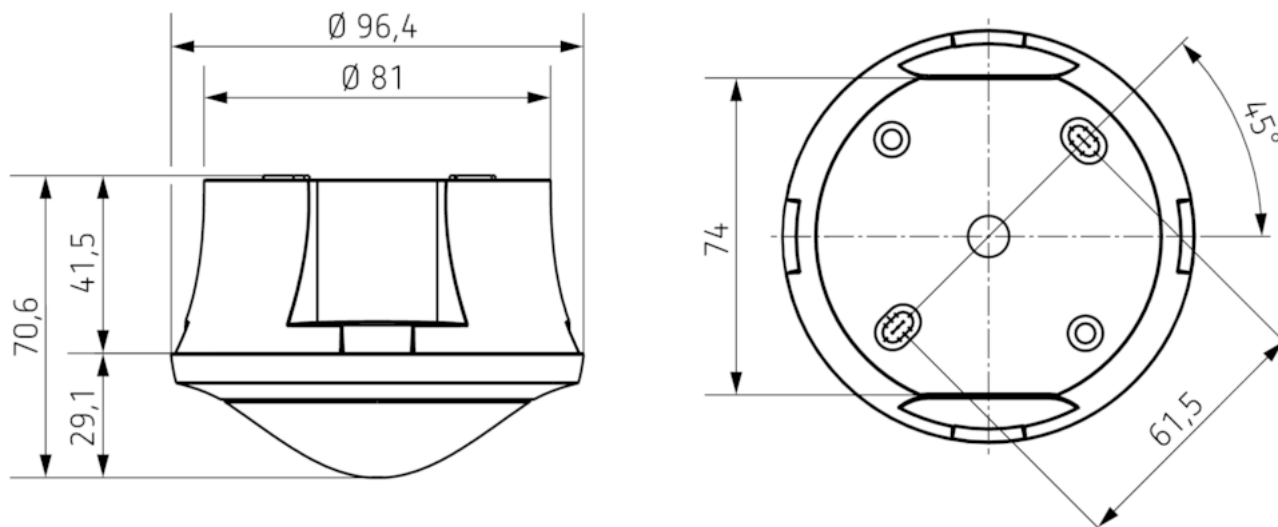

Чертежи

Аксессуары

SendoPro 868-A

- Артикул: 9070675
  [Подробности ▶ www.theben.de](http://www.theben.de)

theSenda P

- Артикул: 9070910
  [Подробности ▶ www.theben.de](http://www.theben.de)

theSenda S

- Артикул: 9070911
  [Подробности ▶ www.theben.de](http://www.theben.de)

Выбор продукта

Тип монтажа	Канал	Номинальное напряжение	Цвет	Тип	Артикул
Потолочный монтаж	Освещение | Присутствие	230 V AC		theMova S360-101 AP	

Тип монтажа