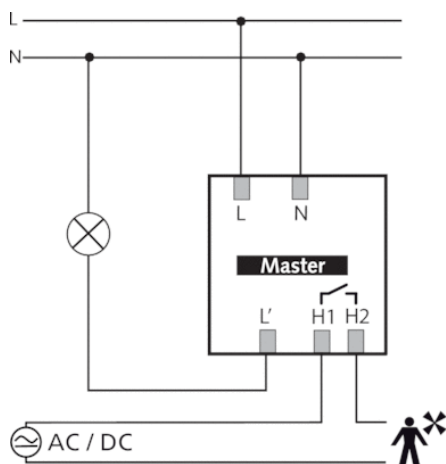

Описание

- Инфракрасный датчик движения для установки на потолок (накладной монтаж)
- Круглая зона обнаружения 360°, до Ø 8 m (64 кв.м)
- 1 канал освещения и 1 канала ОБК (Отопление, вентиляция, Кондиционирование)
- Подходит для всех типов ламп: люминесцентные (FL/PL/ESL), галогенные/накаливания, а так же светодиодные источники света
- Датчик настраивается только пультом дистанционного управления theSenda P (потенциометров настройки на приборе нет)
- Порог срабатывания по освещенности и задержка отключения настраивается с помощью пульта ДУ theSenda P (предварительная установка 300 lx, 10 min)
- Задержка включения и отключения канала ОБК настраивается с помощью пульта ДУ
- Функция "Самообучение" для порога срабатывания по освещенности
- Функция "Импульс"
- Настраиваемая чувствительность датчика
- Функция «Тест» для проверки настроек и зоны обнаружения
- Пульт управления освещением theSenda S и пульт настройки датчиков theSenda P (опционально)

Степень защиты

IP 54 (если установлен)

Описание

- 1 Смешанное измерение освещенности
- 2 Обнаружение присутствия
- 3 Искусственное освещение
- 4 Incident day Освещение

Пример подключения

Зона обнаружения

Высота установки (A)	Head on to (r)	Диагональ (t)
2 m	5 m ² 2,5 m	38 m ² 7 m
2,5 m	7 m ² 3 m	38 m ² 7 m
3 m	13 m ² 4 m	50 m ² 8 m
3,5 m	13 m ² 4 m	50 m ² 8 m
4 m	13 m ² 4 m	64 m ² 9 m