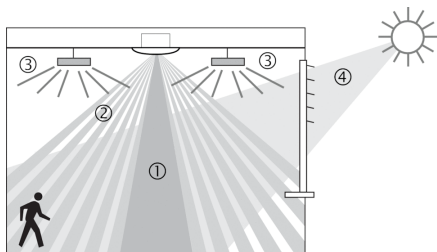

Описание

1. 1 Смешанное измерение освещенности
2. 2 Обнаружение присутствия
3. 3 Искусственное освещение
4. 4 Incident day Освещение

Пример подключения

Зона обнаружения

Высота установки (A)	Head on to (r)	Диагональ (t)
2 m	5 m² | 2,5 m	38 m² | 7 m
2,5 m	7 m² | 3 m	38 m² | 7 m
3 m	13 m² | 4 m	50 m² | 8 m
3,5 m	13 m² | 4 m	50 m² | 8 m
4 m	13 m² | 4 m	64 m² | 9 m

Измерение освещенности