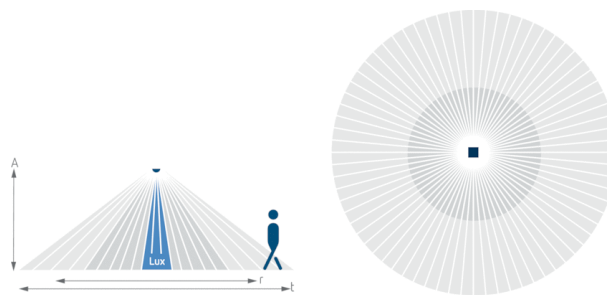

Описание

- Инфракрасный датчик движения для установки в подвесные потолки
- Круглая зона обнаружения 360°, до Ø 8 m (64 кв.м)
- 1 канал освещения
- Подходит для всех типов ламп: люминесцентные (FL/PL/ESL), галогенные/накаливания, а так же светодиодные источники света
- Датчик настраивается только пультом дистанционного управления theSenda P (потенциометров настройки на приборе нет)
- Порог срабатывания по освещенности и задержка отключения настраивается с помощью пульта ДУ theSenda P (предварительная установка 300 lx, 10 min)
- Функция "Самообучение" для порога срабатывания по освещенности
- Функция "Импульс"
- Настраиваемая чувствительность датчика
- Функция «Тест» для проверки настроек и зоны обнаружения
- Пульт управления освещением theSenda S и пульт настройки датчиков theSenda P (опционально)

Описание

- 1 Смешанное измерение освещенности
- 2 Обнаружение присутствия
- 3 Искусственное освещение
- 4 Incident day Освещение

Пример подключения

Зона обнаружения

Высота установки (A)	Head on to (r)	Диагональ (t)
2 m	5 m ² 2,5 m	38 m ² 7 m
2,5 m	7 m ² 3 m	38 m ² 7 m
3 m	13 m ² 4 m	50 m ² 8 m
3,5 m	13 m ² 4 m	50 m ² 8 m
4 m	13 m ² 4 m	64 m ² 9 m