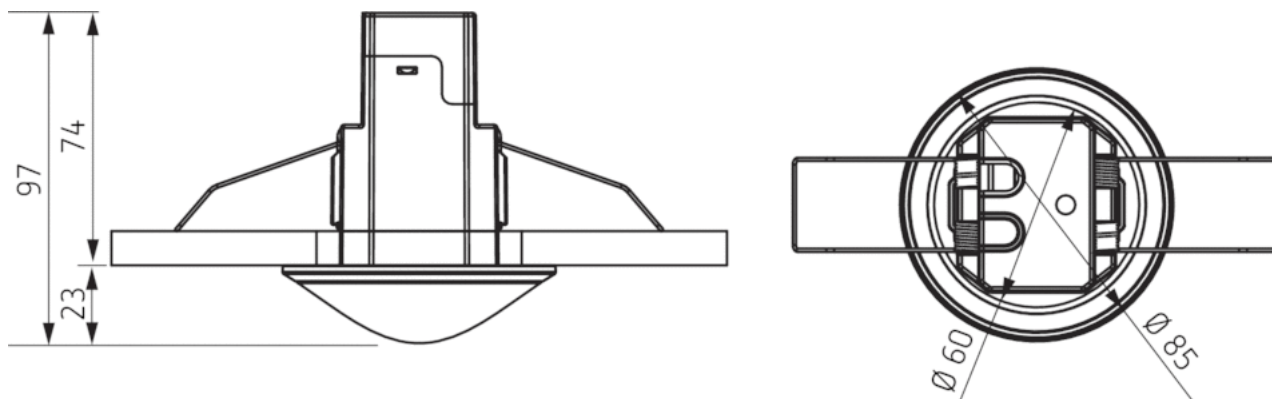

Чертежи

Аксессуары

SendoPro 868-A

- Артикул: 9070675
  [Подробности ▶ www.theben.de](http://www.theben.de)

theSenda P

- Артикул: 9070910
  [Подробности ▶ www.theben.de](http://www.theben.de)

theSenda S

- Артикул: 9070911
  [Подробности ▶ www.theben.de](http://www.theben.de)

Выбор продукта

Тип монтажа	Канал	Номинальное напряжение	Цвет	Тип	Артикул
Потолочный монтаж	Освещение	230 V AC		theMova S360-100 DE	

Тип монтажа