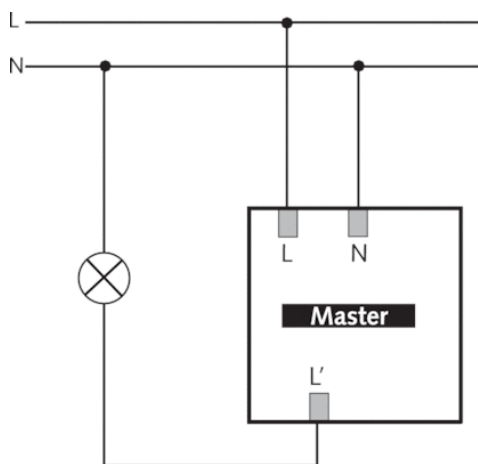

Пример подключения