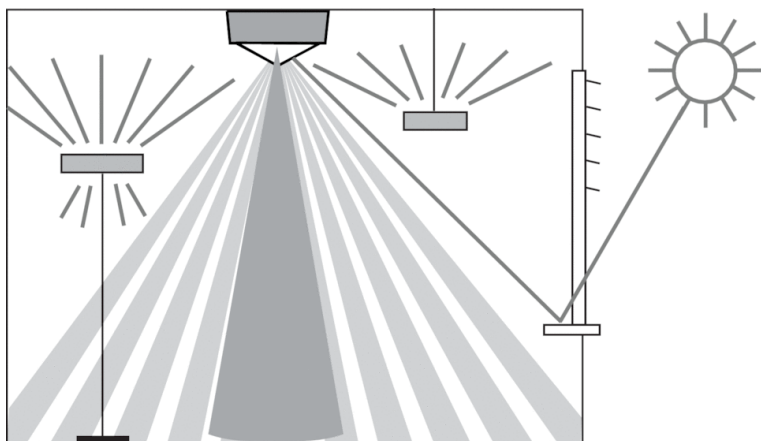

Измерение освещенности