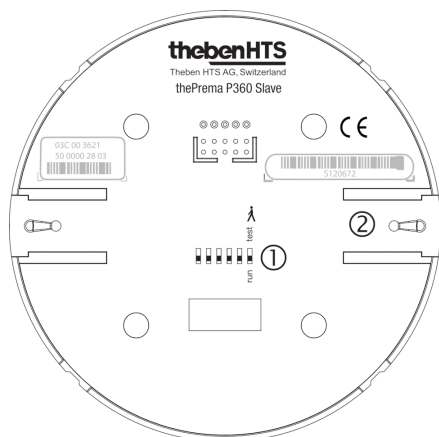

Описание

- 1 DIP-переключатели
  DIP6 Режим работы: рабочий режим/
  режим Тест
- 2 Механический замок безопасности

Пример подключения

Зона обнаружения

Высота установки (A)	Сидящие люди (S)	Идущие люди (T)
2 m	20 m² | 4,5 m x 4,5 m	36 m² | 6 m x 6 m ± 0,5 m
2,5 m	36 m² | 6 m x 6 m	64 m² | 8 m x 8 m
3 m	49 m² | 7 m x 7 m	81 m² | 9 m x 9 m ± 0,5 m
3,5 m	64 m² | 8 m x 8 m	100 m² | 10 m x 10 m ± 1 m
5 m	–	144 m² | 12 m x 12 m ± 1,5 m
10 m	–	400 m² | 20 m x 20 m ± 2 m