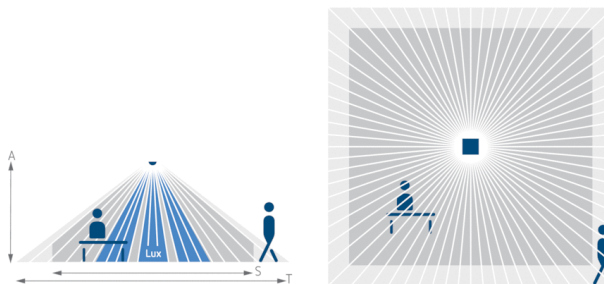

Зона обнаружения

Высота установки (A)	Сидящие люди (S)	Идущие люди (T)
2 m	20 m² | 4,5 m x 4,5 m	36 m² | 6 m x 6 m ± 0,5 m
2,5 m	36 m² | 6 m x 6 m	64 m² | 8 m x 8 m
3 m	49 m² | 7 m x 7 m	81 m² | 9 m x 9 m ± 0,5 m
3,5 m	64 m² | 8 m x 8 m	100 m² | 10 m x 10 m ± 1 m
5 m	–	144 m² | 12 m x 12 m ± 1,5 m
10 m	–	400 m² | 20 m x 20 m ± 2 m