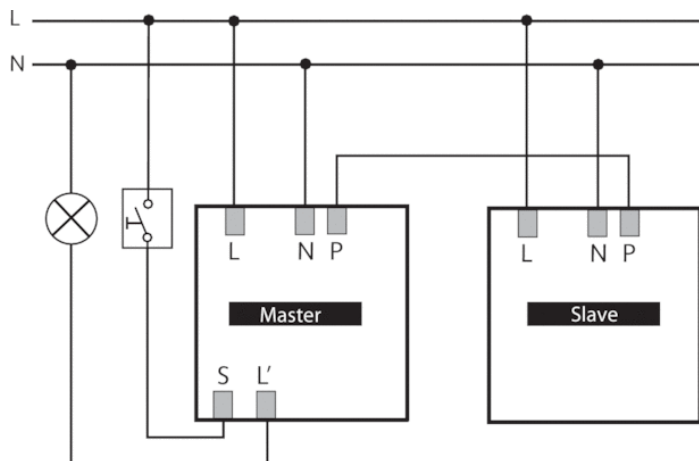

Пример подключения