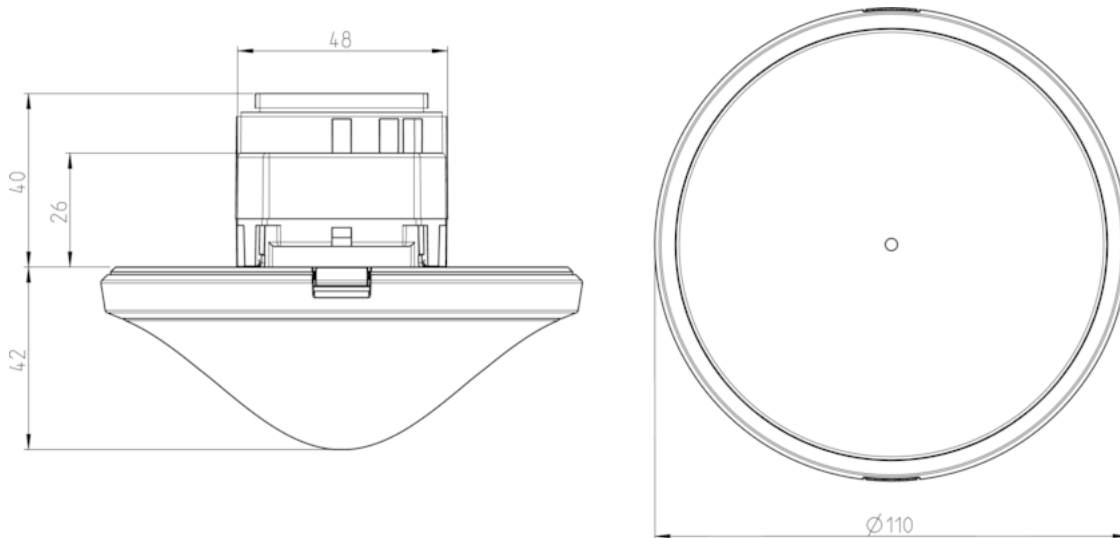

Чертежи

Аксессуары

Surface frame 110A WH

- Артикул: 9070912
  [Подробности ► www.theben.de](http://www.theben.de)

SendoPro 868-A

- Артикул: 9070675
  [Подробности ► www.theben.de](http://www.theben.de)

theSenda P

- Артикул: 9070910
  [Подробности ► www.theben.de](http://www.theben.de)

Ceiling installation box 73A

- Артикул: 9070917
  [Подробности ► www.theben.de](http://www.theben.de)

QuickSafe

- Артикул: 9070531
  [Подробности ► www.theben.de](http://www.theben.de)

Выбор продукта

Тип монтажа	Канал	Номинальное напряжение	Цвет	Тип	Артикул
Потолочный монтаж	Освещение | Присутствие	110 – 230 V AC	Белый	thePrema P360 Slave E UP WH	2070130
Потолочный монтаж	Освещение | Присутствие	110 – 230 V AC	серый	thePrema P360 Slave E UP GR	2070131