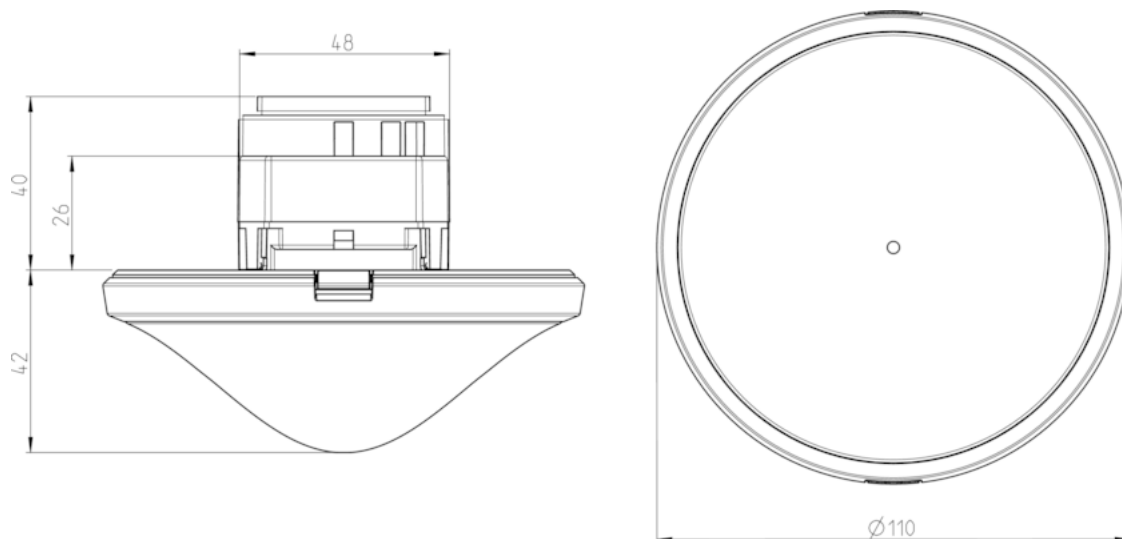

Чертежи

Аксессуары

Surface frame 110A GR

- Артикул: 9070913
  [Подробности ► www.theben.de](http://www.theben.de)

SendoPro 868-A

- Артикул: 9070675
  [Подробности ► www.theben.de](http://www.theben.de)

theSenda P

- Артикул: 9070910
  [Подробности ► www.theben.de](http://www.theben.de)

Ceiling installation box 73A

- Артикул: 9070917
  [Подробности ► www.theben.de](http://www.theben.de)

QuickSafe

- Артикул: 9070531
  [Подробности ► www.theben.de](http://www.theben.de)

Выбор продукта

Тип монтажа	Канал	Номинальное напряжение	Цвет	Тип	Артикул
Потолочный монтаж	Освещение | Присутствие	110 – 230 V AC	Белый	thePrema P360 Slave E UP WH	2070130
Потолочный монтаж	Освещение | Присутствие	110 – 230 V AC	серый	thePrema P360 Slave E UP GR	2070131