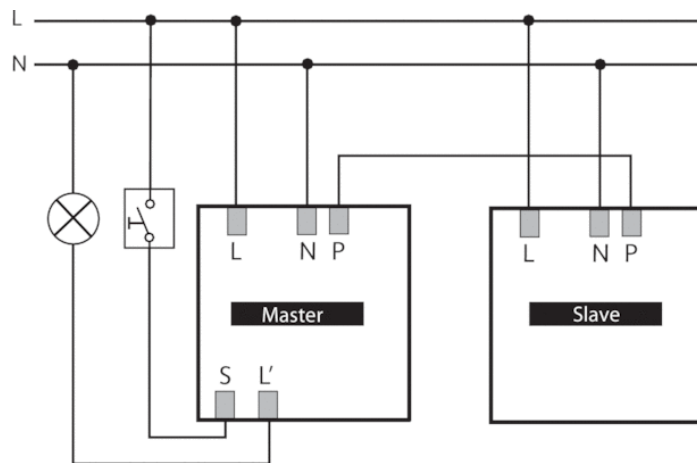

Пример подключения