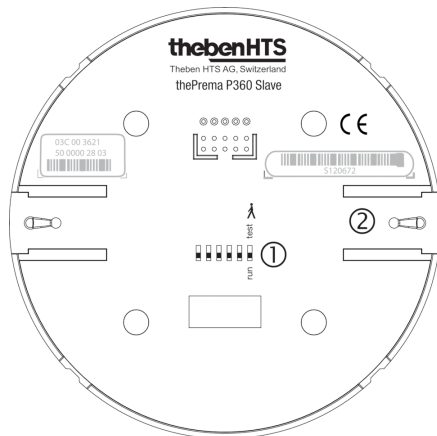

Описание

- 1 DIP-переключатели
  DIP6 Режим работы: рабочий режим/
  режим Тест
- 2 Механический замок безопасности

Пример подключения

Зона обнаружения

Высота установки (A)	Сидящие люди (S)	Идущие люди (T)
2 m	20 m² | 4,5 m x 4,5 m	36 m² | 6 m x 6 m ± 0,5 m
2,5 m	36 m² | 6 m x 6 m	64 m² | 8 m x 8 m
3 m	49 m² | 7 m x 7 m	81 m² | 9 m x 9 m ± 0,5 m
3,5 m	64 m² | 8 m x 8 m	100 m² | 10 m x 10 m ± 1 m
5 m	–	144 m² | 12 m x 12 m ± 1,5 m
10 m	–	400 m² | 20 m x 20 m ± 2 m