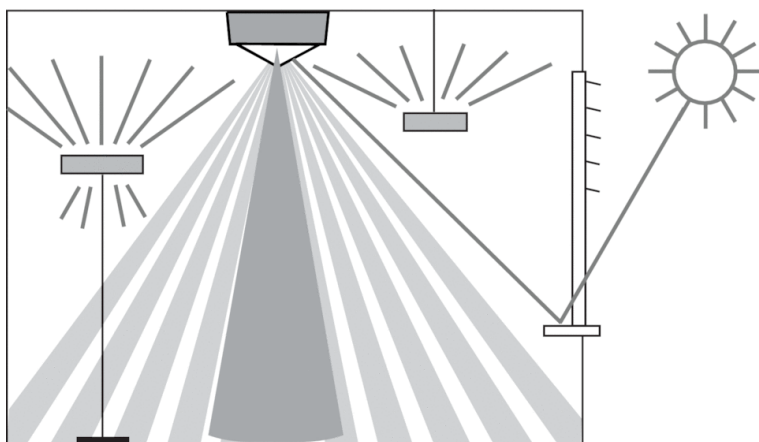

Измерение освещенности

Аксессуары

SendoPro 868-A

- Артикул: 9070675
  [Подобности ▶ www.theben.de](http://www.theben.de)

theSenda P

- Артикул: 9070910
  [Подобности ▶ www.theben.de](http://www.theben.de)

theSenda S

- Артикул: 9070911
  [Подобности ▶ www.theben.de](http://www.theben.de)