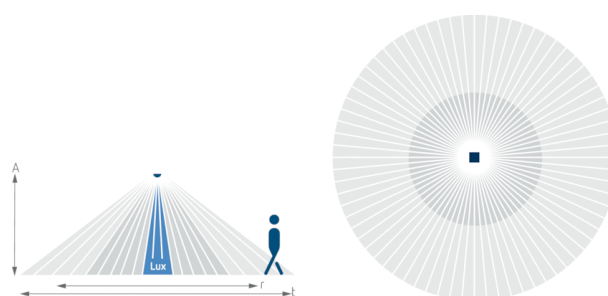

Описание

- Инфракрасный датчик движения (ИК), с предварительно сконфигурированной кабеля и разъема Wieland GST18, кабель длиной 1,50 метра
- Инфракрасный датчик движения для установки в подвесные потолки
- Круглая зона обнаружения 360°, до Ø 8 m (64 кв.м)
- 1 канал освещения
- Подходит для всех типов ламп: люминесцентные (FL/PL/ESL), галогенные/накаливания, а так же светодиодные источники света
- Датчик настраивается только пультом дистанционного управления theSenda P (потенциометров настройки на приборе нет)
- Порог срабатывания по освещенности и задержка отключения настраивается с помощью пульта ДУ theSenda P (предварительная установка 300 lx, 10 min)
- Функция "Самообучение" для порога срабатывания по освещенности
- Функция "Импульс"
- Настраиваемая чувствительность датчика
- Функция «Тест» для проверки настроек и зоны обнаружения
- Пульт управления освещением theSenda S и пульт настройки датчиков theSenda P (опционально)

Описание

- 1 Смешанное измерение освещенности
- 2 Обнаружение присутствия
- 3 Искусственное освещение
- 4 Incident day Освещение

Зона обнаружения

Высота установки (A)	Head on to (r)	Диагональ (t)
2 m	5 m ² 2,5 m	38 m ² 7 m
2,5 m	7 m ² 3 m	38 m ² 7 m
3 m	13 m ² 4 m	50 m ² 8 m
3,5 m	13 m ² 4 m	50 m ² 8 m
4 m	13 m ² 4 m	64 m ² 9 m