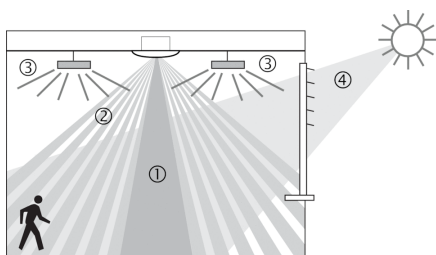

Описание

1. 1 Смешанное измерение освещенности
2. 2 Обнаружение присутствия
3. 3 Искусственное освещение
4. 4 Incident day Освещение

Зона обнаружения

Высота установки (A)	Head on to (r)	Диагональ (t)
2 m	5 m² | 2,5 m	38 m² | 7 m
2,5 m	7 m² | 3 m	38 m² | 7 m
3 m	13 m² | 4 m	50 m² | 8 m
3,5 m	13 m² | 4 m	50 m² | 8 m
4 m	13 m² | 4 m	64 m² | 9 m