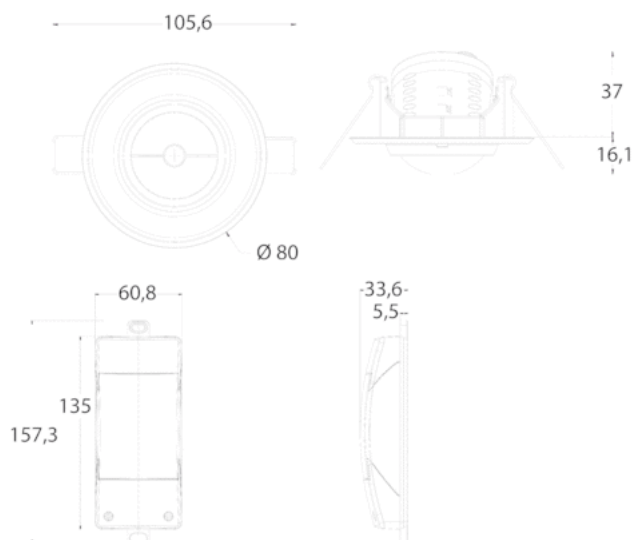

Чертежи

Выбор продукта

Канал	Угол зоны обнаружения	Цвет	Тип	Артикул
Освещение | Присутствие	360	Белый	LUXA 103-101 DE WH