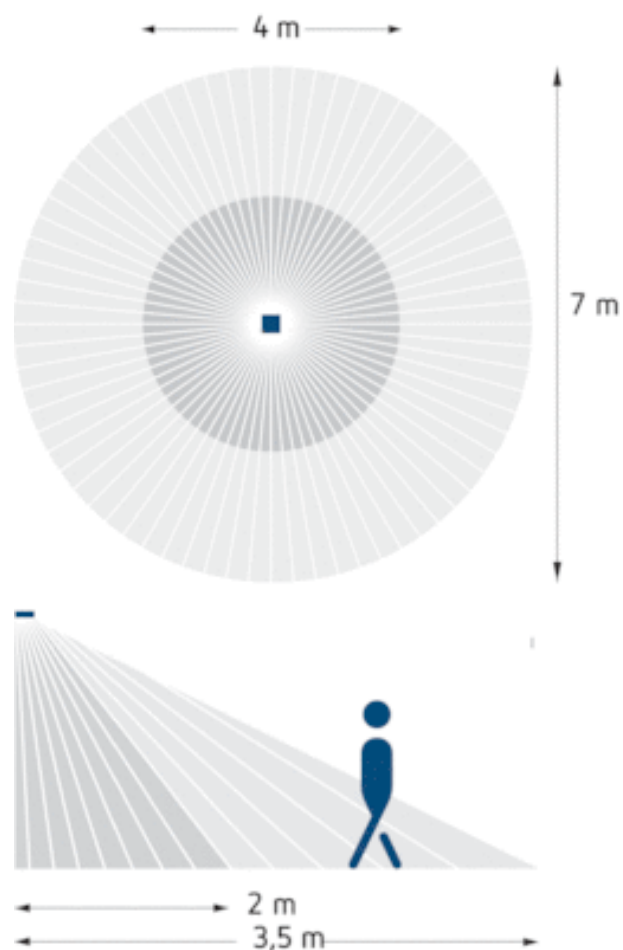

## Технические характеристики

Номинальное напряжение	230 V AC
Частота	50 – 60 Hz
Энергопотребление в режиме ожидания	~0,5 W
Измерение освещенности	Смешанное измерение освещенности
Количество каналов	2
Цвет	Белый
Релейный выход	Освещение   Присутствие
Тип монтажа	Потолочный монтаж
Диапазон настройки яркости	10 – 2000 lx
Коммутационная способность Присутствие	5 A (250 V AC, cos φ = 1)
Угол зоны обнаружения	360
высота установки	2 – 3 m
Задержка отключения освещения	5 s-30 min
Задержка отключения, выход «Присутствие»	10 s-60 min
Лампы накаливания	2000 W
Нагрузка люминесцентных ламп (обычных) параллельно компенсированных	900 W 100 μF
Светодиодные лампы < 2 W	35 W
Светодиодные лампы 2-8 W	400 W
Светодиодные лампы > 8 W	400 W
Лампы	Лампы накаливания/галогенные, Люминесцентные лампы, Энергосберегающие лампы, LEDs
Зона обнаружения	38 m <sup>2</sup> (ø 7 m   360°)

### Зона обнаружения

Высота установки (A)	Head on to (r)	Диагональ (t)
2,5 m	4 m	7 m