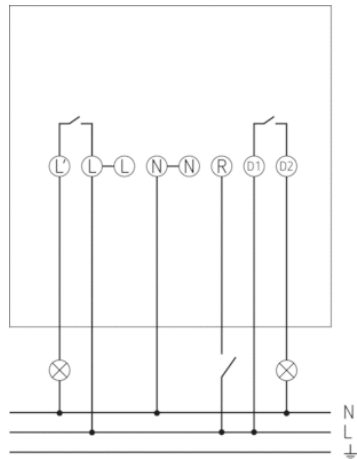

## Описание

- ИК датчик движения
- 2 канала
- Второй канал для управления системами HVAC. Регулируемая задержка выключения, не зависит от освещенности, контакты без потенциала
- Автоматическое управление освещением по фактору присутствия людей и уровню внешней освещенности
- Монтаж в подвесные потолки
- Смешанное измерение освещенности: подходит для всех типов ламп: накаливания, галогенные, люминесцентные, светодиодные
- Реле с технологией Zero-cross switching
- Простая установка с помощью двух пружин
- Силовой блок подключается к датчику с помощью коннектора
- Удобное подключение
- Невыпадающие винты упрощают установку
- Заводские установки подходят для большинства случаев использования
- Скрытые потенциометры настроек исключают несанкционированную перенастройку датчика
- Настраиваемые порог срабатывания по освещенности и задержка отключения

## Технические характеристики

Номинальное напряжение	230 V AC
Частота	50 – 60 Hz
Энергопотребление в режиме ожидания	~0,5 W
Измерение освещенности	Смешанное измерение освещенности
Количество каналов	2
Цвет	Белый
Релейный выход	Освещение   Присутствие
Тип монтажа	Потолочный монтаж
Диапазон настройки яркости	10 – 2000 lx
Коммутационная способность Присутствие	5 A (250 V AC, cos φ = 1)
Угол зоны обнаружения	360
высота установки	2 – 3 m
Задержка отключения освещения	5 s-30 min
Задержка отключения, выход «Присутствие»	10 s-60 min
Лампы накаливания	2000 W
Нагрузка люминесцентных ламп (обычных) параллельно компенсированных	900 W 100 μF
Светодиодные лампы < 2 W	35 W
Светодиодные лампы 2-8 W	400 W
Светодиодные лампы > 8 W	400 W
Лампы	Лампы накаливания/галогенные, Люминесцентные лампы, Энергосберегающие лампы, LEDs
Зона обнаружения	38 m <sup>2</sup> (ø 7 m   360°)

### Зона обнаружения

Высота установки (A)	Head on to (r)	Диагональ (t)
2,5 m	4 m	7 m